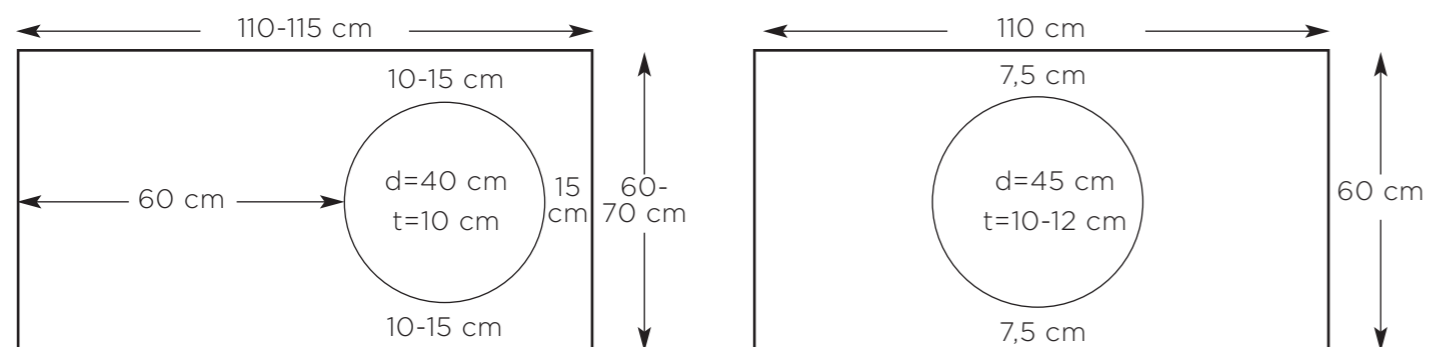

Farbauswahl Badkonzept

POLAR WEIß

ICE NUGGET

Für das gesamte neue Badkonzept von MAGNA Glaskeramik® gilt:
Wir unterstützen Sie gerne bei **Bemusterungskonzepten** und Optionen für Ihre **Ausstellungen**.
Bitte fragen Sie einfach bei uns an.

**Badkonzepte in
außergewöhnlichem Design**

Glaskeramik® Waschtisch

- mit integriertem Becken
- inkl. Bohrungen für Abfluß und Armaturen
- mögliche Farben: Polar Weiß, Ice Nugget
- doppelseitig poliert

2 Standardmaße Waschtisch

Sonderformen | -größen auf Anfrage möglich.

Glaskeramik® Duschwand

- kundenindividueller Zuschnitt
- max. Größe 270 x 120 cm
- inkl. polierter Sichtkante
- mögliche Farben: Polar Weiß, Ice Nugget
- doppelseitig poliert

Glaskeramik® Duschwand gebogen

- kundenindividueller Radius (nach Prüfung Machbarkeit)
- mögliche Farben: Polar Weiß, Ice Nugget
- doppelseitig poliert