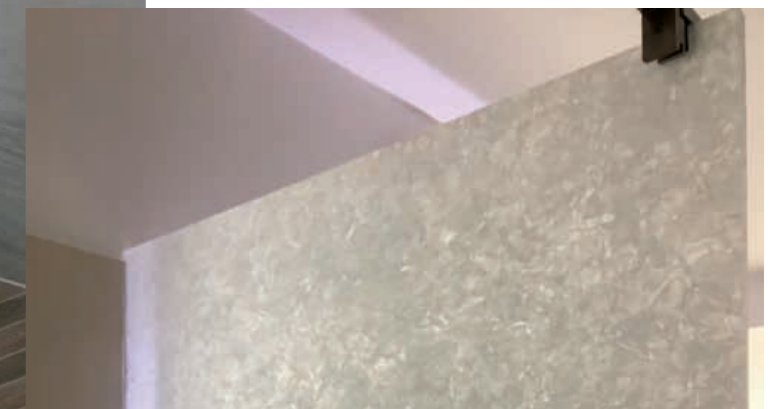

Farbauswahl Badkonzept

POLAR WEIß

ICE NUGGET

Für das gesamte neue Badkonzept von MAGNA Glaskeramik® gilt:
Wir unterstützen Sie gerne bei **Bemusterungskonzepten** und Optionen für Ihre **Ausstellungen**.
Bitte fragen Sie einfach bei uns an.

**Badkonzepte in
außergewöhnlichem Design**

Glaskeramik® Waschtisch

- mit integriertem Becken
- inkl. Bohrungen für Abfluß und Armaturen
- mögliche Farben: Polar Weiß, Ice Nugget
- doppelseitig poliert

2 Standardmaße Waschtisch

Sonderformen | -größen auf Anfrage möglich.

Glaskeramik® Duschwand

- kundenindividueller Zuschnitt
- max. Größe 270 x 120 cm
- inkl. polierter Sichtkante
- mögliche Farben: Polar Weiß, Ice Nugget
- doppelseitig poliert

Glaskeramik® Duschwand gebogen

- kundenindividueller Radius (nach Prüfung Machbarkeit)
- mögliche Farben: Polar Weiß, Ice Nugget
- doppelseitig poliert