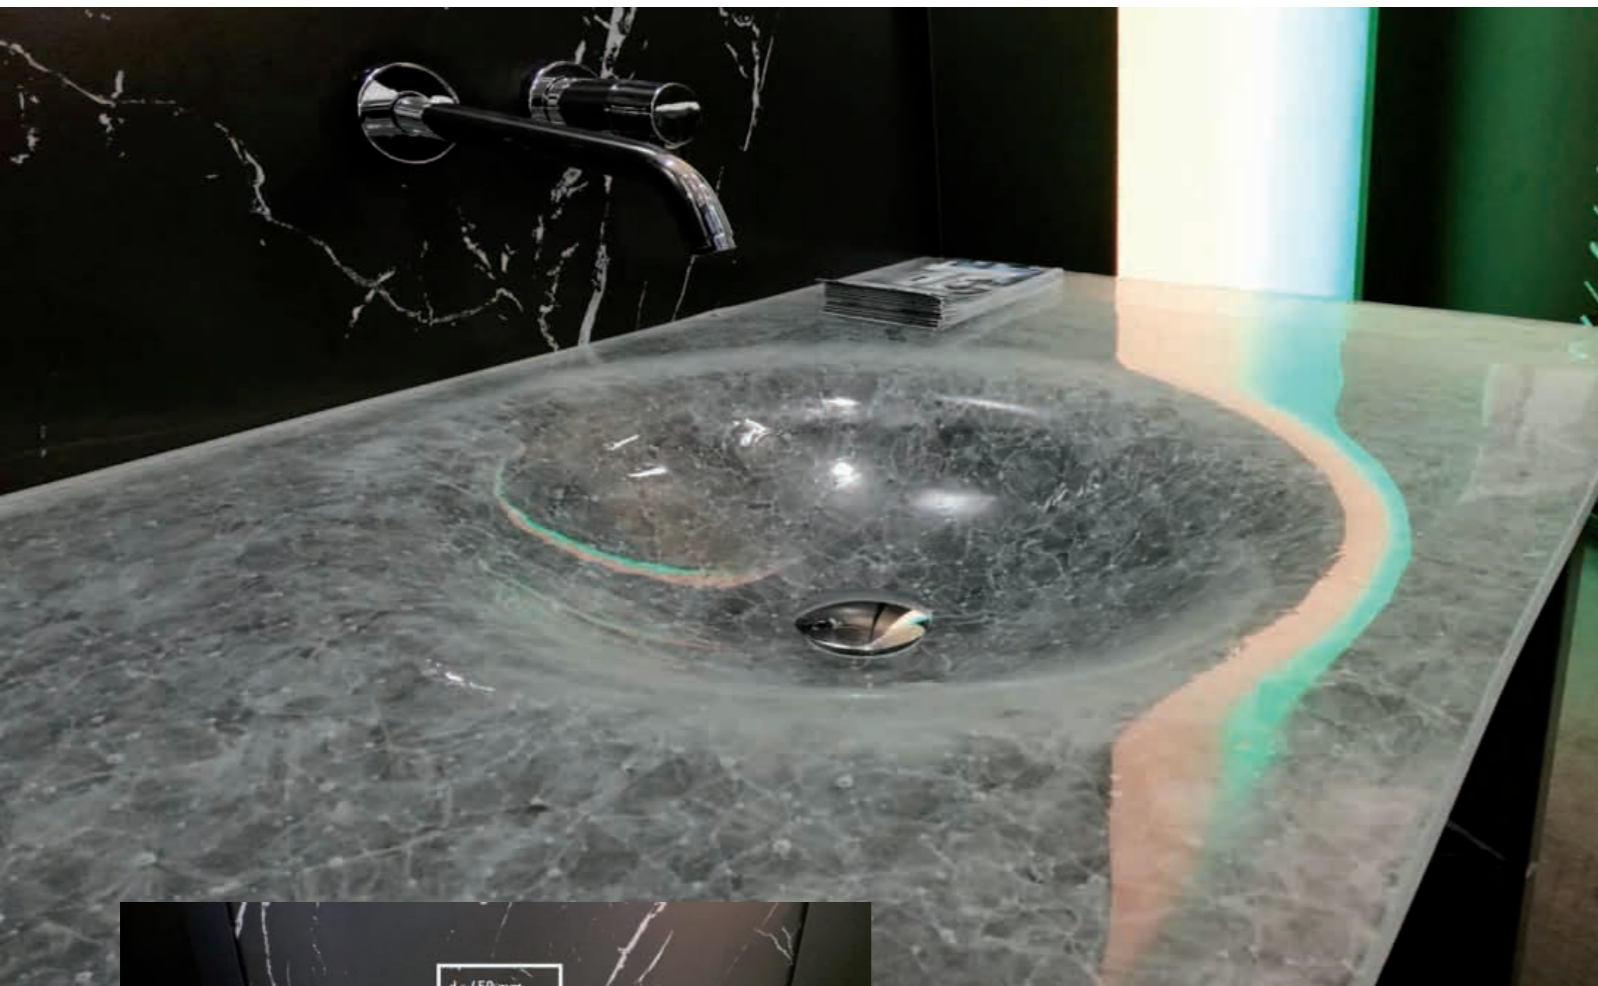

Farbauswahl Badkonzept

POLAR WEIß

ICE NUGGET

Für das gesamte neue Badkonzept von MAGNA Glaskeramik® gilt:
Wir unterstützen Sie gerne bei **Bemusterungskonzepten** und Optionen für Ihre **Ausstellungen**.
Bitte fragen Sie einfach bei uns an.

**Badkonzepte in
außergewöhnlichem Design**

Glaskeramik® Waschtisch

- mit integriertem Becken
- inkl. Bohrungen für Abfluß und Armaturen
- mögliche Farben: Polar Weiß, Ice Nugget
- doppelseitig poliert

2 Standardmaße Waschtisch

Sonderformen | -größen auf Anfrage möglich.

Glaskeramik® Duschwand

- kundenindividueller Zuschnitt
- max. Größe 270 x 120 cm
- inkl. polierter Sichtkante
- mögliche Farben: Polar Weiß, Ice Nugget
- doppelseitig poliert

Glaskeramik® Duschwand gebogen

- kundenindividueller Radius (nach Prüfung Machbarkeit)
- mögliche Farben: Polar Weiß, Ice Nugget
- doppelseitig poliert